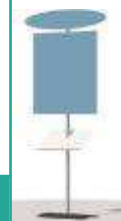

Informations techniques

Hauteur du visuel	de 90 à 190 cm
Largeur du visuel	60, 75 ou 90 cm
Socle	50X30 cm
Tablette (optionnel)	2 X A4
Hauteur totale	195 cm
Poids total	6 Kg