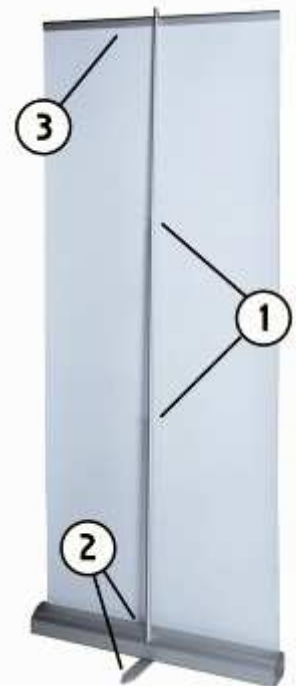

Roll Eco

**L'enrouleur tout terrain,
facile à déployer et à ranger !**

Structure avec mât télescopique et
caissette en aluminium

Montage très simple, rapide
et sans outil : il suffit de monter le
mât télescopique sur la
caissette puis de dérouler
l'affiche

Démontage en toute sécurité :
système astucieux
d'enroulage de l'affiche
dans la caissette,
pour un maximum
de protection

Très faible encombrement au sol,
pour une utilisation
dans des espaces
même les plus réduits

Produit ultra léger :
seulement 3.5 kg !

**Le système
d'affichage
à enrouleur Roll Eco
est léger et ultra
compact.**

**Il vous accompagne
dans tous vos
déplacements
et vous assure une
communication
de qualité,
dans n'importe quel
espace de
présentation !**

Montage en seulement 3 étapes !

- ① Emboîtez le mât et installez-le dans la caissette
- ② Dépliez le pied pour stabiliser la structure
- ③ Déroulez le visuel et installez-le en haut du mât

Informations techniques