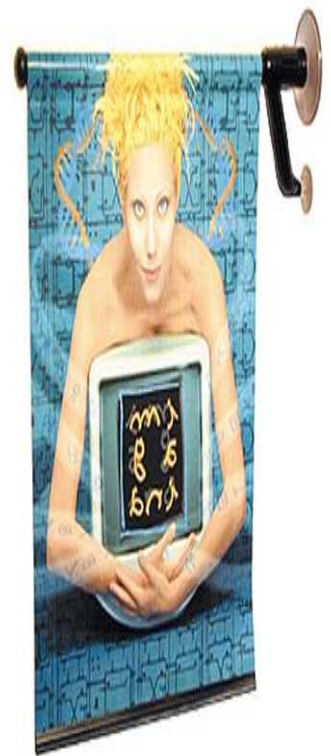

ORI FLAM

Le porte drapeau À votre image !

**La nouvelle
génération de
décoration des
points de vente,
encore plus
pratique!**

Le porte drapeau ventouse pour
la suspension de drop papiers,
Kakémonos, bâche, sur vitrine
ou toute surface non poreuse

Système simple de fixation
du support à l'aide
d'une ventouse,
qui permettent d'afficher vos
messages publicitaires
et les rendre ainsi visibles
et mémorisables par le client.

L'impression de la bâche peut se
faire en recto verso

Informations techniques

Hauteur de la bâche 1000 mm

Largeur du support 450 mm

Poids maxi 0,450 kg

Supports conseillés :
bâche PVC fine,
décomesh

Vision
print

12 Rue 8608 - ZI Charguia 1
2035 Tunis - TUNISIE